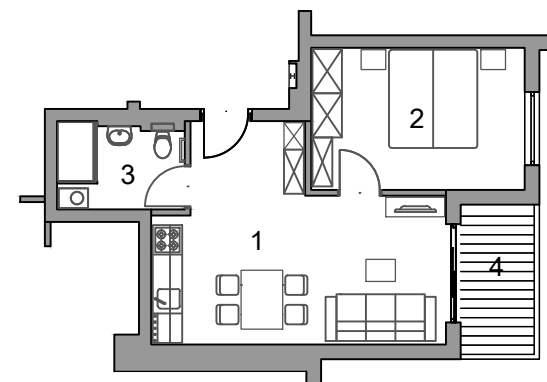

Zidarska ulica 42, CRIKVENICA

APARTMAN A1+1

**2-SOBNI APARTMAN A1+1**

1.	DNEVNI BORAVAK+KUHINJA+BLAGOVAONA	21,44 m2
2.	SOBA	12,62 m2
3.	KUPAONICA	4,32 m2
4.	BALKON	4,57 m2 x 0,50 = 2,29 m2

**40,67 m2**

**SALVIA senior residence**  
APARTMANI CRIKVENICA