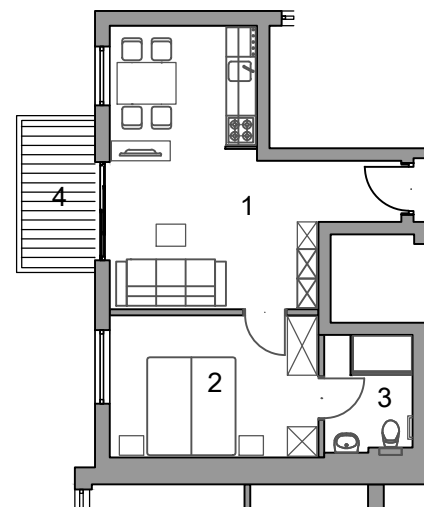

Zidarska ulica 42, CRIKVENICA

APARTMAN A2+1

2-SOBNI APARTMAN A2+1

1.	DNEVNI BORAVAK+KUHINJA+BLAGOVAONA	23,23 m ²
2.	SOBA	12,32 m ²
3.	KUPAONICA	4,14 m ²
4.	BALKON	4,43 m ² x 0,50 = 2,22 m ²

41,91 m²

SALVIA senior residence
APARTMANI CRIKVENICA