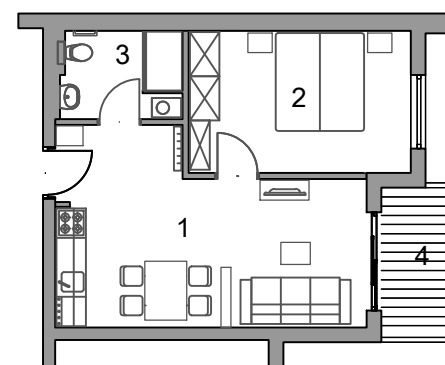

Zidarska ulica 42, CRIKVENICA

APARTMAN A3+1

2-SOBNI APARTMAN A3+1

1.	DNEVNI BORAVAK+KUHINJA+BLAGOVAONA	21,89 m ²
2.	SOBA	12,14 m ²
3.	KUPAONICA	4,32 m ²
4.	BALKON	4,57 m ² x 0,50 = 2,29 m ²

40,64 m²

SALVIA senior residence
APARTMANI CRIKVENICA