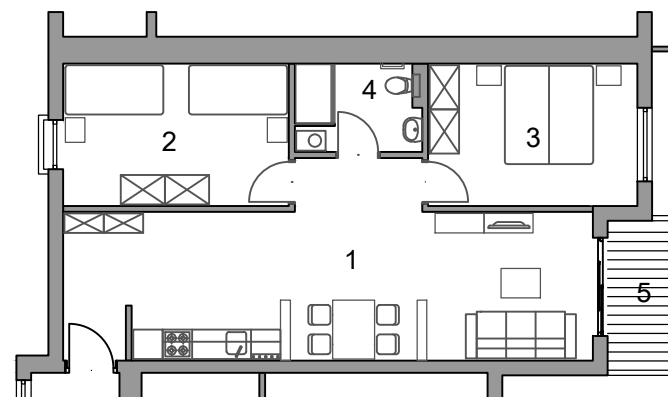

Zidarska ulica 42, CRIKVENICA

APARTMAN A4+1

**3-SOBNI APARTMAN A4+1**

1.	DNEVNI BORAVAK+KUHINJA+BLAGOVAONA	33,12 m2
2.	SOBA 1	13,34 m2
3.	SOBA 2	12,35 m2
4.	KUPAONICA	4,32 m2
5.	BALKON	4,57 m2 x 0,50 = 2,29 m2

**65,42 m2**

**SALVIA senior residence**  
APARTMANI CRIKVENICA