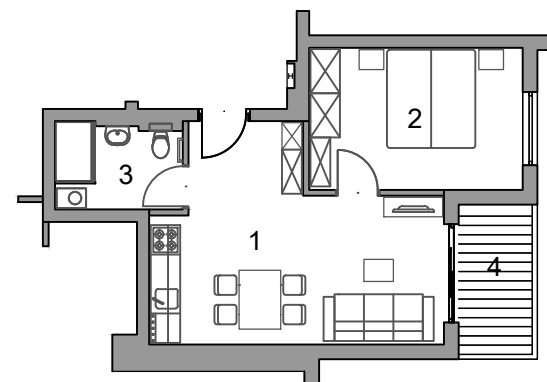

Zidarska ulica 42, CRIKVENICA

APARTMAN A1-0

2-SOBNI APARTMAN A1-0

1.	DNEVNI BORAVAK+KUHINJA+BLAGOVAONA	21,44 m2
2.	SOBA	12,62 m2
3.	KUPAONICA	4,32 m2
4.	BALKON	4,57 m2 x 0,50 = 2,29 m2

40,67 m2

SALVIA senior residence
APARTMANI CRIKVENICA