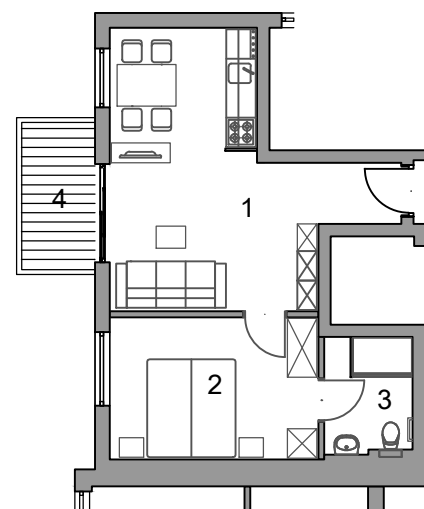

Zidarska ulica 42, CRIKVENICA

APARTMAN A2-0

2-SOBNI APARTMAN A2-0

1.	DNEVNI BORAVAK+KUHINJA+BLAGOVAONA	23,24 m ²
2.	SOBA	12,32 m ²
3.	KUPAONICA	4,14 m ²
4.	TERASA	4,43 m ² x 0,20 = 2,22 m ²

41,92 m²

SALVIA senior residence
APARTMANI CRIKVENICA